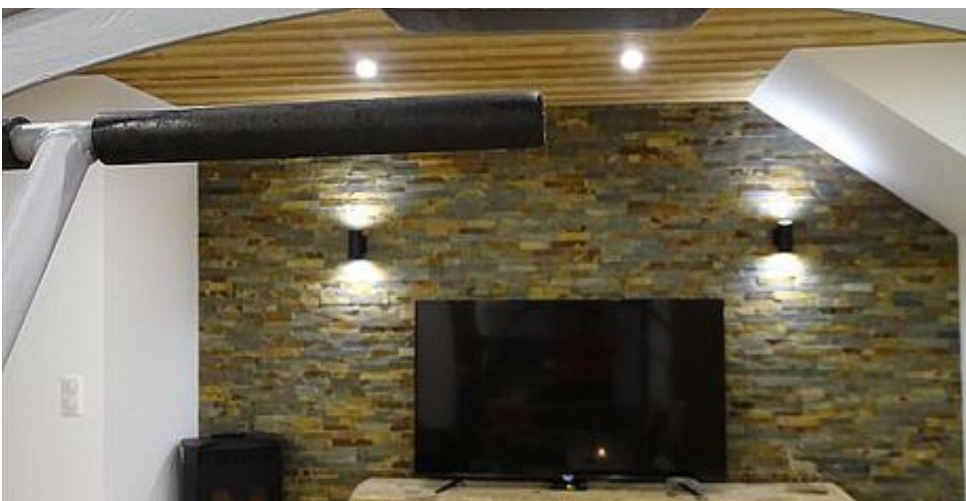

Chalet Manaslu

Apparteme
nt

8
personnes

3
chambres

91
m2