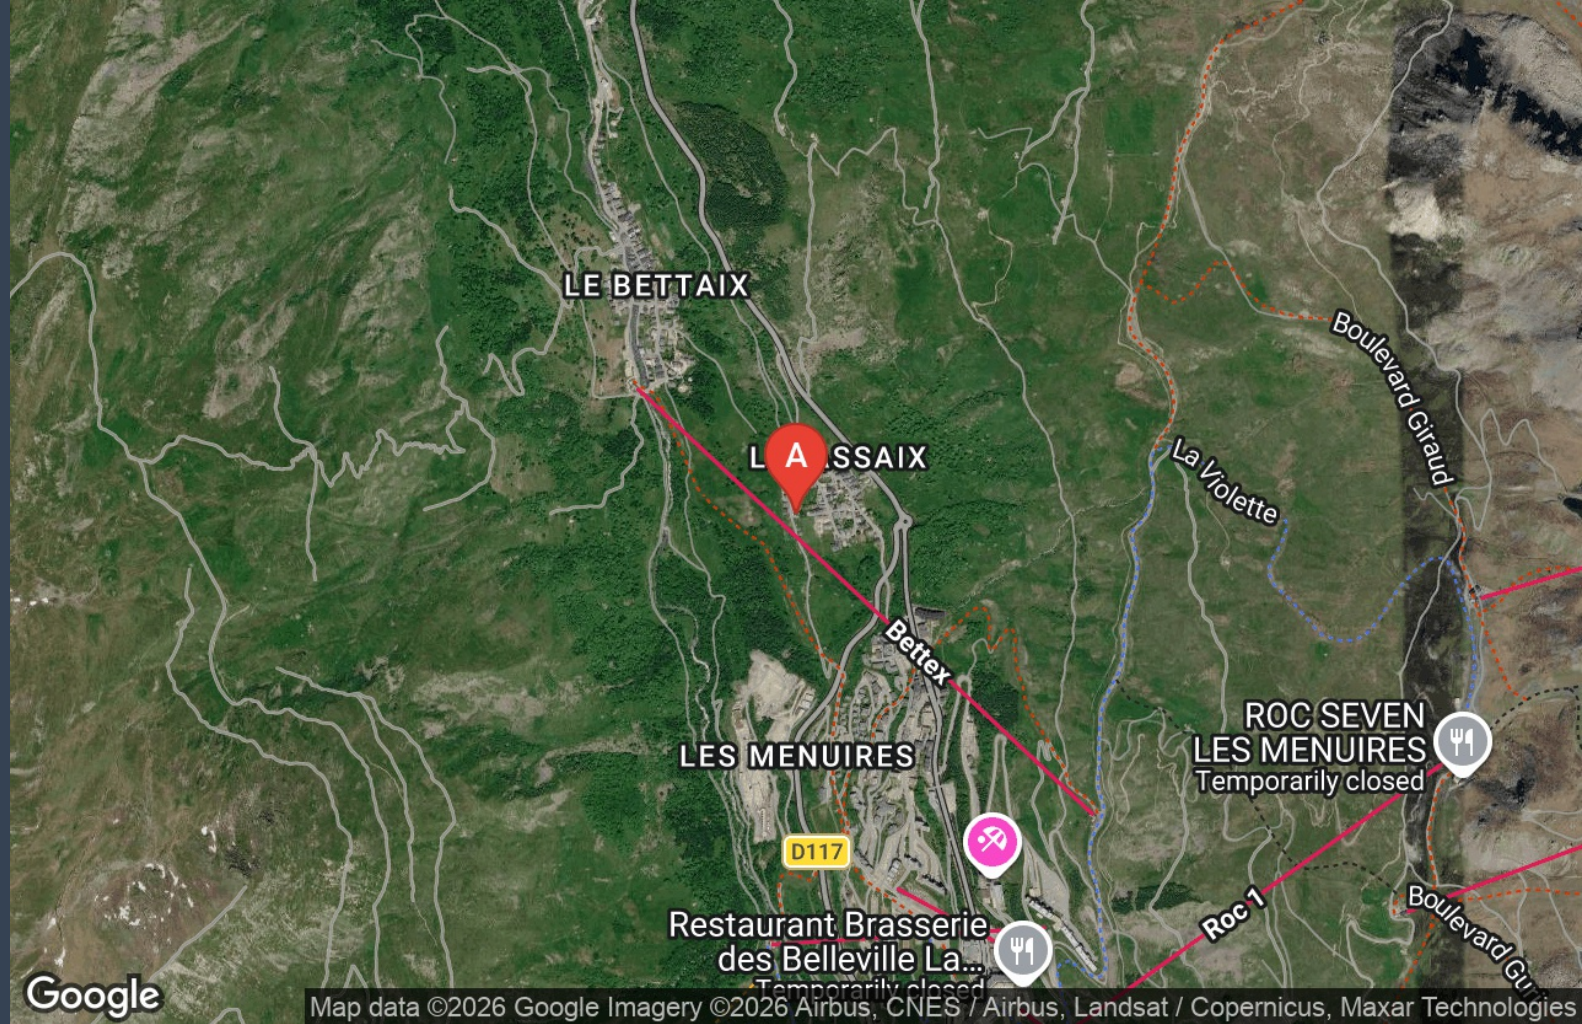

Justine et Romain HUDRY

☎ 06 70 31 11 08
☎ 06 01 09 39 78

A Chalet Manaslu : , VILLAGE du Levassaix
73440 Les Menuires